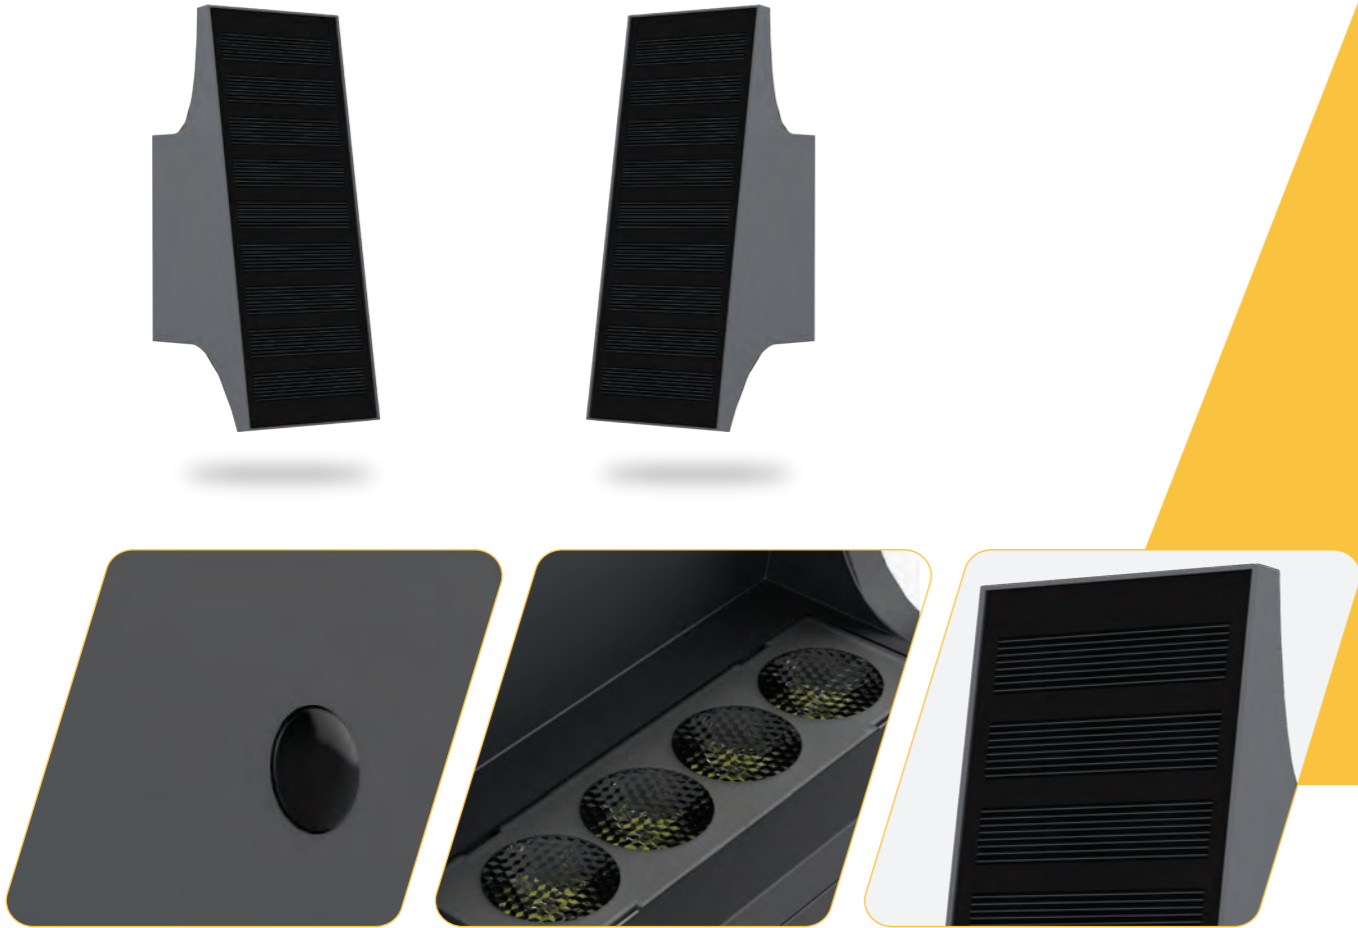

ĐÈN TRANG TRÍ SERIES GDA-06

ĐÈN TRANG TRÍ GELTA GDA-06