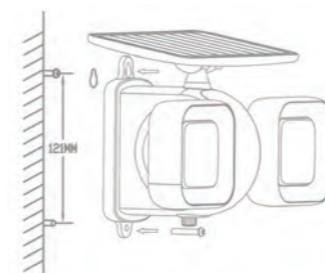

Công nghệ ALS giúp đảm bảo thời gian chiếu sáng 7 ngày liên tục.

Thiết kế thông minh, hiện đại.

Cảm biến chuyển động phát hiện đảm bảo an ninh.

ĐÈN AN NINH GELTA GDS-04-A

Thông số kỹ thuật:

Mã sản phẩm	GDS-04-A
Pin lưu trữ	7.4 Wh
Quang thông	10.00 Lm
Chip Led	OSRAM
Tuổi thọ Led	50.000 giờ
Thời gian sạc	5 giờ
Thời gian sáng	> 7 ngày
CCT (Nhiệt độ màu)	4000 K
Tiêu chuẩn	IP65