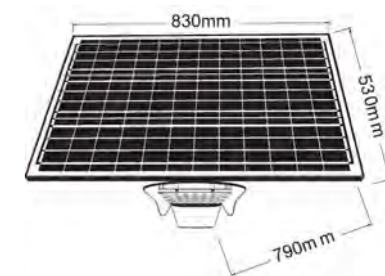

ĐÈN ĐƯỜNG GELTA

Thông số kỹ thuật:

Product Catalogue

Mã sản phẩm	SUB-15	SUB-20	SUB-30	SUB-40
Công suất	15 W	20 W	30 W	40 W
Pin lưu trữ	128 Wh	160 Wh	224 Wh	288 Wh
Quang thông	2.700 Lm	3.600 Lm	5.400 Lm	7.200 Lm
Chip Led	3030			
Tuổi thọ Led	50.000 giờ			
Thời gian sạc	5 - 6 giờ			
Thời gian sáng	7 - 9 ngày			
CCT (Nhiệt độ màu)	6000 K ± 500 K			
Tiêu chuẩn	IP65/IK08