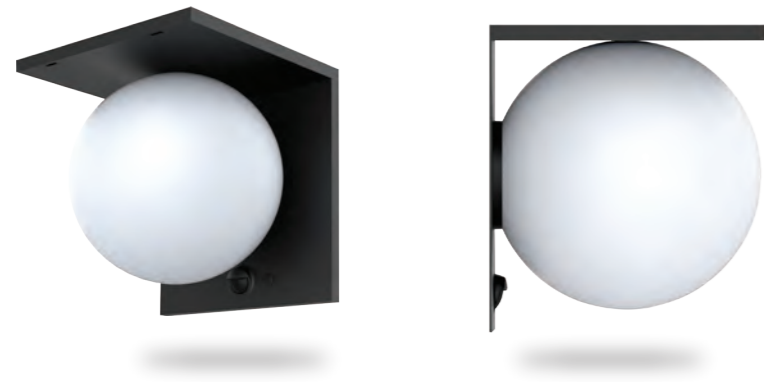

ĐÈN TRANG TRÍ SERIES GDA-05

GELTA
Light for life

ĐÈN TRANG TRÍ GELTA GDA-05

Thông số kỹ thuật:

Mã sản phẩm	GDA-05
Pin lưu trữ	Lithium (LifePO4) 3.7 V/7.4 Wh
Quang thông	1.000 Lm
Chip Led	2835
Tuổi thọ Led	20.000 giờ
Thời gian sạc	7 giờ
Thời gian sáng	> 10 ngày
CCT (Nhiệt độ màu)	4000 K
Tiêu chuẩn	IP54