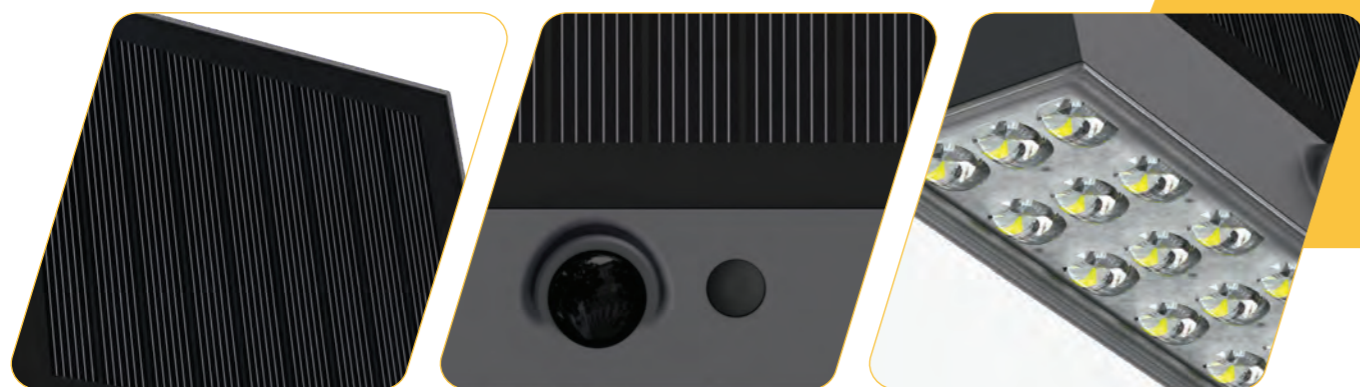

GÓC XOAY 180 ĐỘ
CHIẾU SÁNG TOÀN DIỆN
PHÁT HIỆN CHUYỂN ĐỘNG

ĐÈN TRANG TRÍ SERIES GDA-04

GELTA
Light for life

ĐÈN TRANG TRÍ GELTA GDA-04

Thông số kỹ thuật:

Mã sản phẩm	GDA-04
Pin lưu trữ	Lithium (LifePO4) 3.7V/7.4 Wh
Quang thông	1.000 Lm
Chip Led	2835
Tuổi thọ Led	20.000 giờ
Thời gian sạc	5 giờ
Thời gian sáng	> 10 ngày
CCT (Nhiệt độ màu)	4000 K
Tiêu chuẩn	IP54