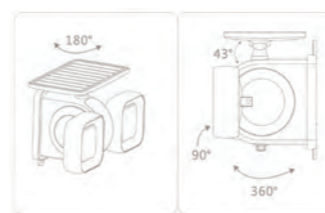

Công nghệ ALS giúp đảm bảo thời gian chiếu sáng 7 ngày liên tục.

Thiết kế thông minh, hiện đại.

Cảm biến chuyển động phát hiện đảm bảo an ninh.

ĐÈN AN NINH GELTA GDS-04-A

Thông số kỹ thuật:

Mã sản phẩm	GDS-04-A
Pin lưu trữ	7.4 Wh
Quang thông	10.00 Lm
Chip Led	OSRAM
Tuổi thọ Led	50.000 giờ
Thời gian sạc	5 giờ
Thời gian sáng	> 7 ngày
CCT (Nhiệt độ màu)	4000 K
Tiêu chuẩn	IP65