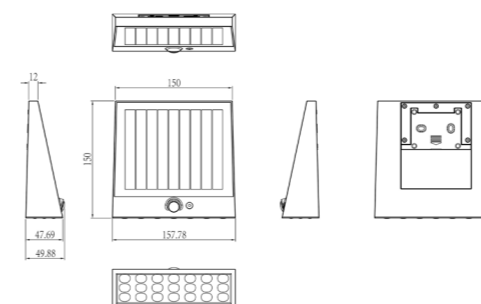

GÓC XOAY 180 ĐỘ
CHIẾU SÁNG TOÀN DIỆN
PHÁT HIỆN CHUYỂN ĐỘNG

ĐÈN TRANG TRÍ SERIES GDA-04

GELTA
Light for life

ĐÈN TRANG TRÍ GELTA GDA-04

Thông số kỹ thuật:

Mã sản phẩm	GDA-04
Pin lưu trữ	Lithium (LifePO4) 3.7V/7.4 Wh
Quang thông	1.000 Lm
Chip Led	2835
Tuổi thọ Led	20.000 giờ
Thời gian sạc	5 giờ
Thời gian sáng	> 10 ngày
CCT (Nhiệt độ màu)	4000 K
Tiêu chuẩn	IP54