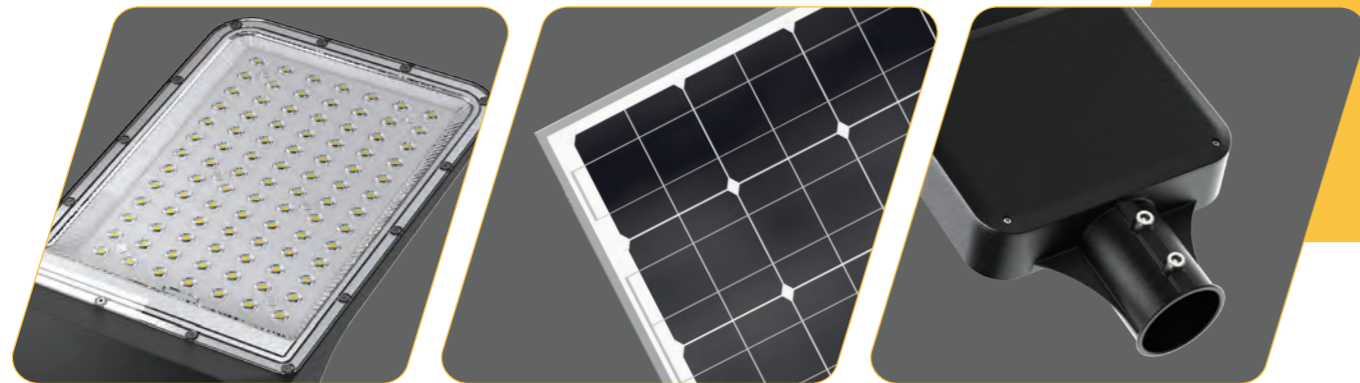

Tấm quang điện Mono cho hiệu suất chuyển đổi lên đến 21%.

Thiết kế chuyên dụng cho các tuyến đường, khu vực không gian rộng cần chiếu sáng.

ĐÈN ĐƯỜNG SERIES SZA

GELTA
Light for life

■ Sản phẩm đạt tiêu chuẩn ISO 9001 : 2015