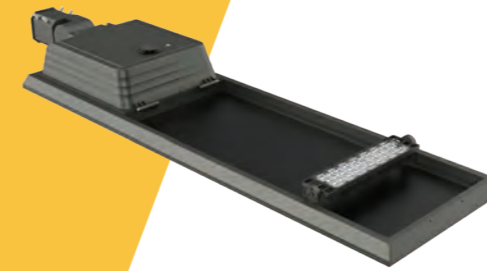

ĐÈN ĐƯỜNG GELTA